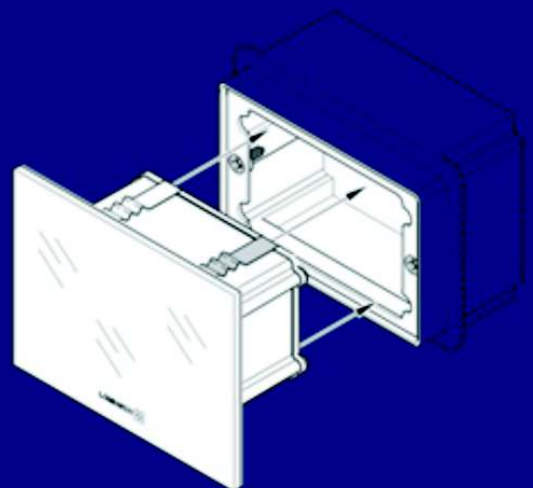

Pomôcky - ZDARMA

Maximálne jednoduchá montáž zostavy pozostávajúcej zo zapusteného systému, ktorý môže by prispôbený tak, aby vyhovoval rôznych h bkam pri použití štandardných boxov 503, 506 L, 506E.