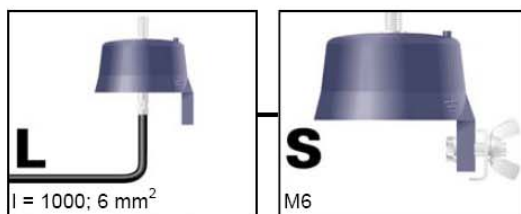

Objednávací list pre obmedzovače prepätia LVA-xxx B-xx

Príslušenstvo pre napätový prívod

Typ obmedzovača = trvalé prevádzkové napätie U_c (V)

Uzemnenie

Rozmery v (mm)

Príklad objednávky: LVA-440B-KL

Obmedzovač pre trvalé prevádzkové napätie 440 V, pre pripojenie pomocou prepichovacej svorky P2X 150 na izolovaný vodič zväzkového vzdušného vedenia nn s prierezom 50 -150 mm², a izolovaným uzemňovacím vodičom dĺžky 1m s prierezom 6 mm².