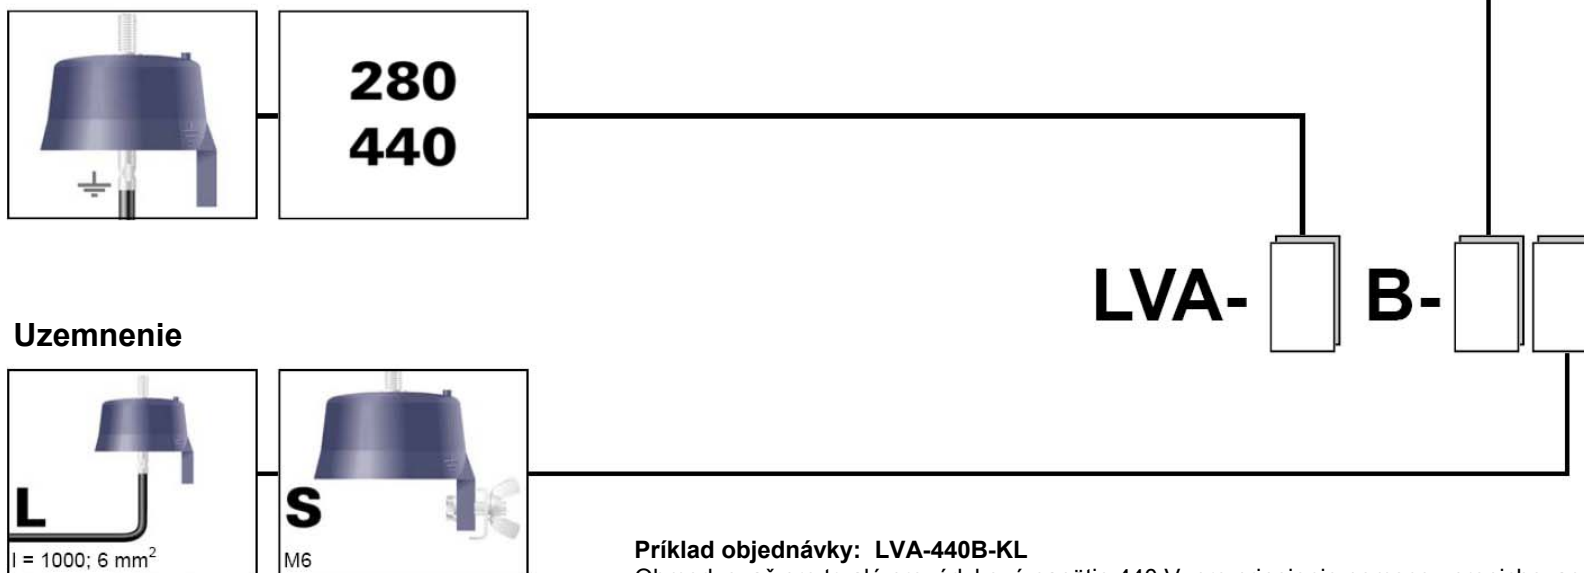

Objednávací list pre obmedzovače prepätia LVA-xxx B-xx

Príslušenstvo pre napätový prívod

Typ obmedzovača = trvalé prevádzkové napätie U_c (V)

Uzemnenie

Rozmery v (mm)

Príklad objednávky: LVA-440B-KL

Obmedzovač pre trvalé prevádzkové napätie 440 V, pre pripojenie pomocou prepichovacej svorky P2X 150 na izolovaný vodič zväzkového vzdušného vedenia nn s prierezom 50 -150 mm², a izolovaným uzemňovacím vodičom dĺžky 1m s prierezom 6 mm².