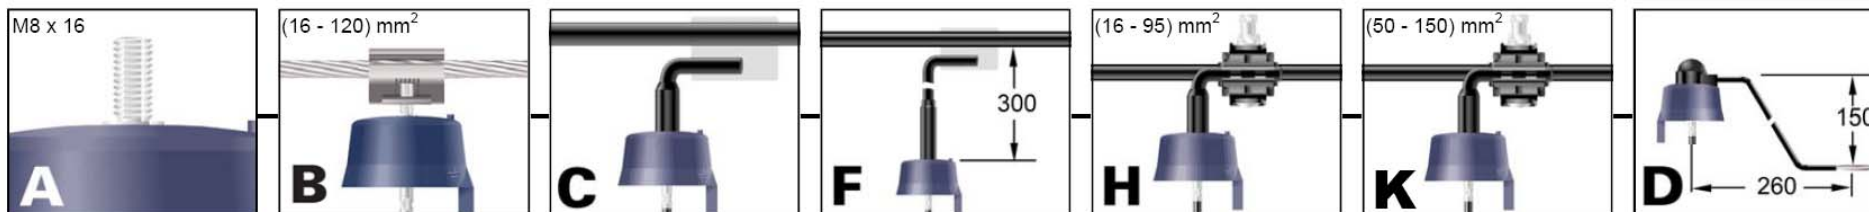

Objednávací list pre obmedzovače prepätia LVA-xxx B-xx

Príslušenstvo pre napätový prívod

Typ obmedzovača = trvalé prevádzkové napätie U_c (V)

Uzemnenie

Rozmery v (mm)

Príklad objednávky: LVA-440B-KL

Obmedzovač pre trvalé prevádzkové napätie 440 V, pre pripojenie pomocou prepichovacej svorky P2X 150 na izolovaný vodič zväzkového vzdušného vedenia nn s prierezom 50 -150 mm², a izolovaným uzemňovacím vodičom dĺžky 1m s prierezom 6 mm².