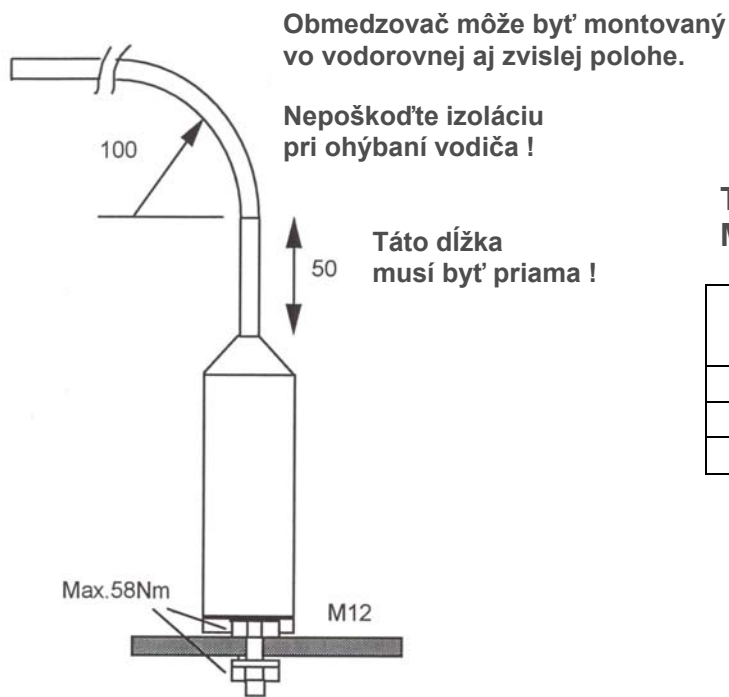

# Montážny návod

Obmedzovač prepätia  
do vnútorného prostredia

## typ SPA-xx-l-xx

Tabuľka:  
Minimálne vzdialenosti v mm.

Um (kV)	a	b	c	d
12	120	120	40	40
24	220	220	90	90
36	320	320	160	160