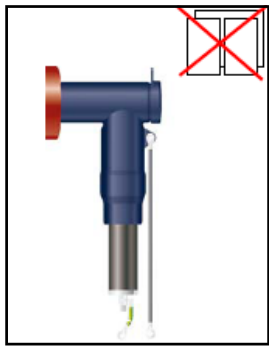

RSTI - SA - 10 - Objednávací list

Typ pripojenia

Priame

Paralelné

RSTI- 68SA 10

Typ obmedzovača = trvalé prevádzkové napätie U_c (kV)

| | | | |
|------|----|----|----|
| RSTI | 12 | 18 | 24 |
| | 30 | 33 | 36 |
| | 39 | 41 | |