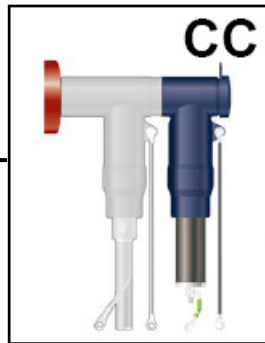

RSTI - SA - 10 - Objednávací list

Typ pripojenia

Priame

Paralelné

RSTI- 68SA 10

Typ obmedzovača = trvalé prevádzkové napätie U_c (kV)

| | | | |
|------|----|----|----|
| RSTI | 12 | 18 | 24 |
| | 30 | 33 | 36 |
| | 39 | 41 | |