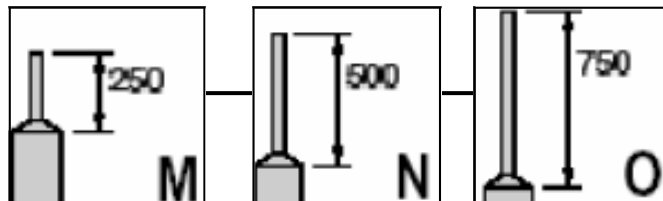

SPA - Objednávací list

Typ obmedzovača = trvalé prevádzkové napätie U_c (kV)

SPA	09	10	12	15
	18	21	24	27
	30	33	36	

SPA-

EPP-0914-SK -11/22

SPA-I - Objednávací list

Dĺžka prívodného vodiča (mm)

Typ obmedzovača = trvalé prevádzkové napätie U_c (kV)