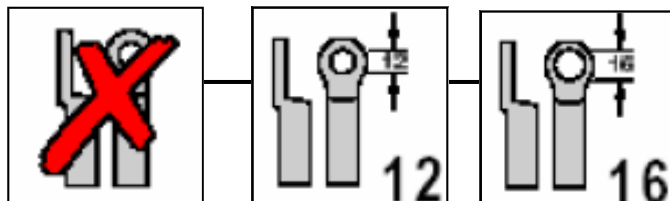

SPA - Objednávací list

Typ obmedzovača = trvalé prevádzkové napätie U_c (kV)

SPA	09	10	12	15
	18	21	24	27
	30	33	36	

SPA-

EPP-0914-SK -11/22

SPA-I - Objednávací list

Dĺžka prívodného vodiča (mm)

Typ obmedzovača = trvalé prevádzkové napätie U_c (kV)

SPA	09	10	12	15
	18	21	24	27
	30	33	36	

SPA- -I-

Oko (nie je namontované)

EPP-0912-SK -11/22