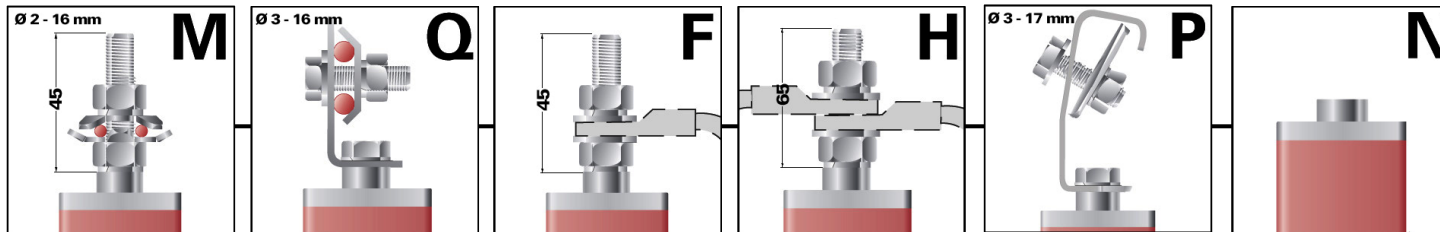

HDA-MA-B3 - Objednávací list

Príslušenstvo pre napäťový prívod

Typ obmedzovača = trvalé prevádzkové napätie U_c (kV)

	03	04	05	06	08
HDA-	10	12	15		
	18	20	24		

HDA- MA-B3-

Príslušenstvo pre montáž

Príslušenstvo uzemňovací vodič