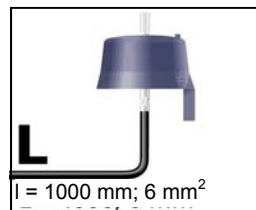

LVA-B - Objednávací list

Príslušenstvo pre napätový prívod

Typ obmedzovača = trvalé prevádzkové napätie U_c (V)

280
440

LVA-

B-

Uzemnenie, L = štandardná verzia

L
l = 1000 mm; 6 mm²

S
M6

Príklad objednávky: LVA-440B-KL

Obmedzovač pre trvalé prevádzkové napätie 440 V,
pre pripojenie pomocou prepichovacej svorky P2X 150 na izolovaný vodič nn zväzkového vzdušného vedenia
s prierezom 50 -150 mm², a izolovaným uzemňovacím vodičom dĺžky 1m s prierezom 6 mm².