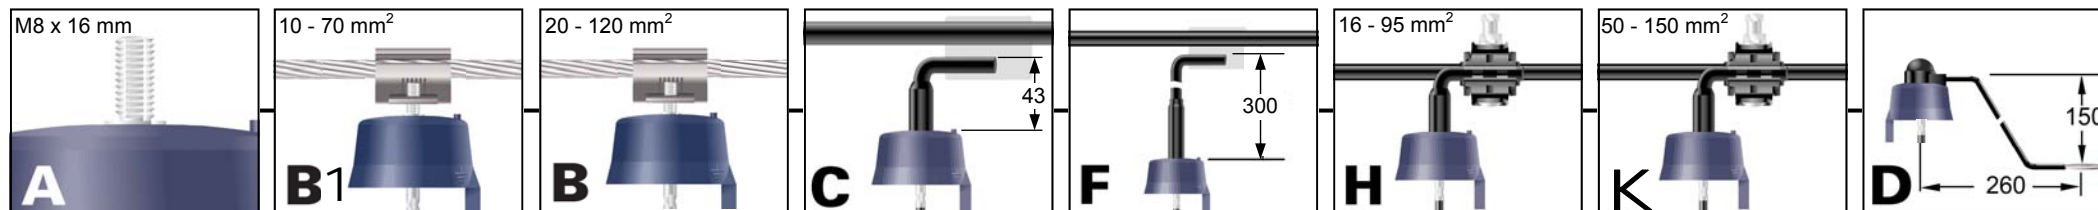

LVA-B - Objednávací list

Príslušenstvo pre napätový prívod

Typ obmedzovača = trvalé prevádzkové napätie U_c (V)

280
440

LVA-

B-

Uzemnenie, L = štandardná verzia

L
l = 1000 mm; 6 mm²

S
M6

Príklad objednávky: LVA-440B-KL

Obmedzovač pre trvalé prevádzkové napätie 440 V,
pre pripojenie pomocou prepichovacej svorky P2X 150 na izolovaný vodič nn zväzkového vzdušného vedenia
s prierezom 50 -150 mm², a izolovaným uzemňovacím vodičom dĺžky 1m s prierezom 6 mm².