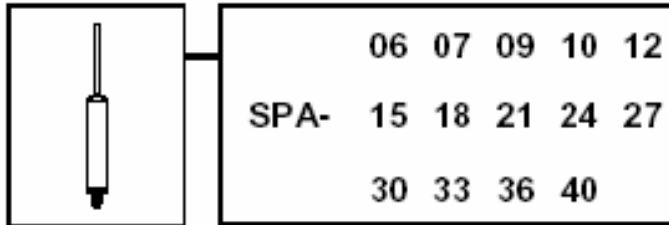

SPA-I - Objednávací list

Dĺžka prívodného vodiča (mm)

Typ obmedzovača – Trvalé prevádzkové napätie U_c (kV)

Oko (nie je namontované)