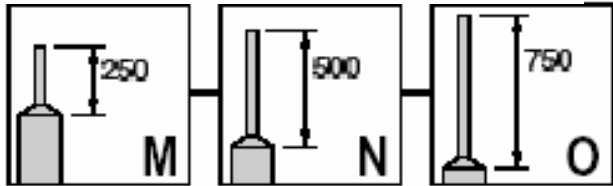

SPA-I - Objednávací list

Dĺžka prívodného vodiča (mm)

Typ obmedzovača – Trvalé prevádzkové napätie U_c (kV)

Oko (nie je namontované)